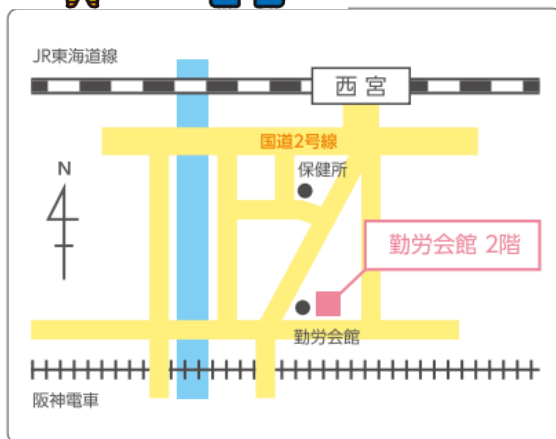

西宮市キャラクター
みやたん・みにゃっこ

所在地

〒662-0912
西宮市松原町2-37 勤労会館 2階