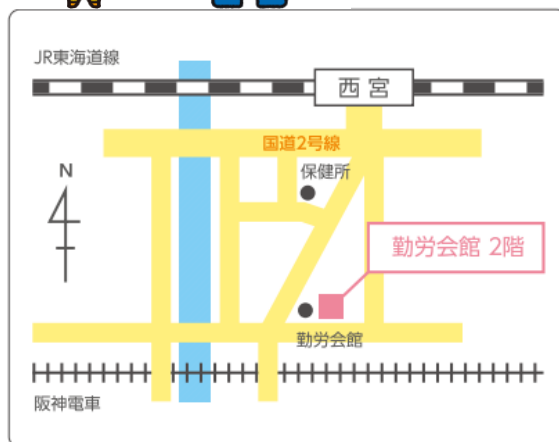

西宮市キャラクター
みやたん・みにゃっこ

所在地

〒662-0912
西宮市松原町2-37 勤労会館 2階